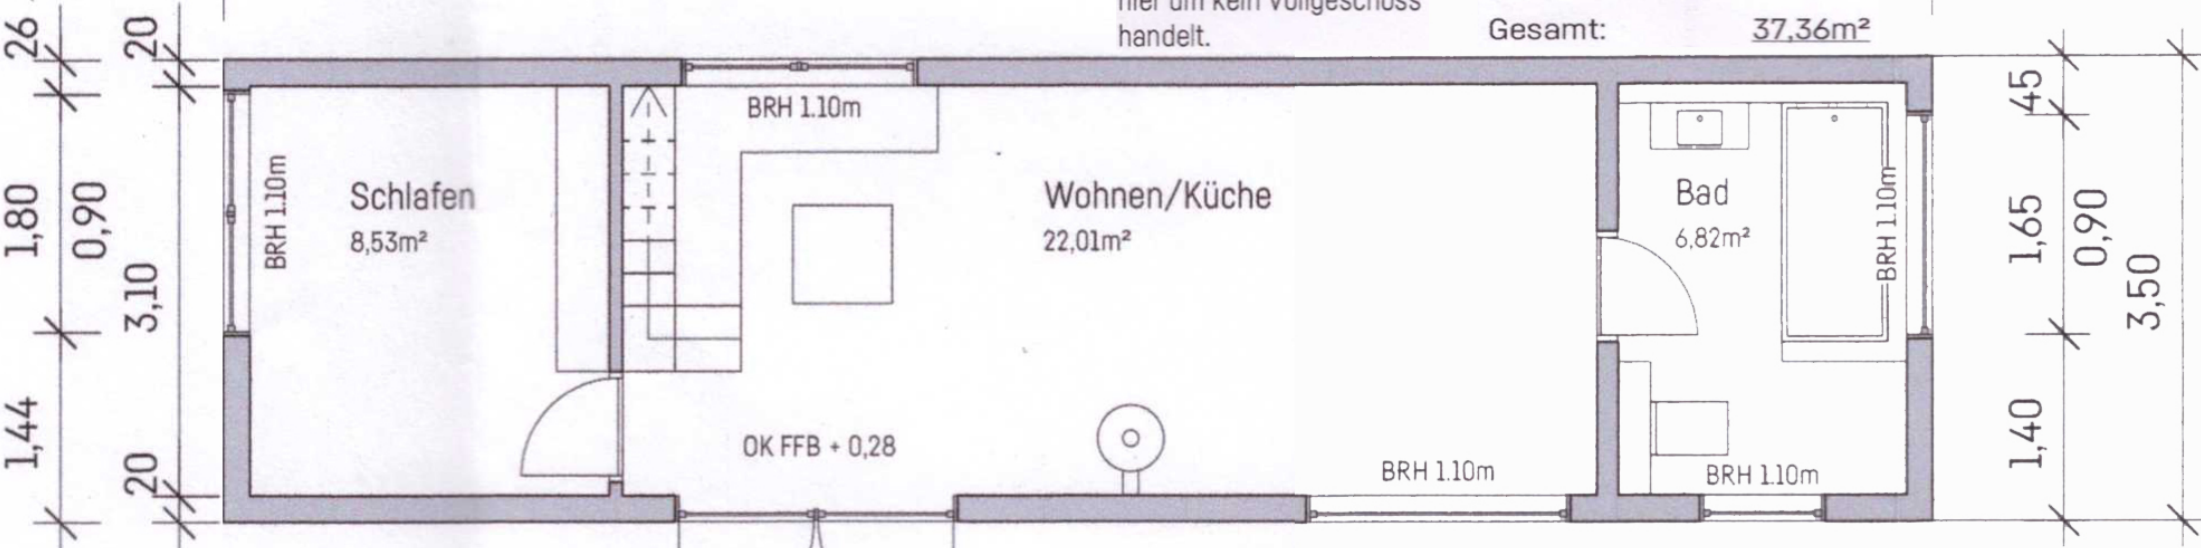

13,00

3,53

1,73

7,74

1,30

Die Galerieebene (8,84m<sup>2</sup>)  
oberhalb des  
Schlafraumes wird bei der  
Berechnung  
verlächlässigt, da es sich  
hier um kein Vollgeschoss  
handelt.

Berechnung Wohnfläche :

Schlafen	8,53m <sup>2</sup>
Wohnen/Küche	22,01m <sup>2</sup>
Bad	6,82m <sup>2</sup>
<b>Gesamt:</b>	<b>37,36m<sup>2</sup></b>

1,44  
1,80  
0,90  
3,10  
20  
20

45  
1,65  
0,90  
3,50  
1,40

20 2,75 10 7,39 16 2,20 20

3,48 2,09 2,69 1,95 1,04 90 85  
2,25 0,50 1,65